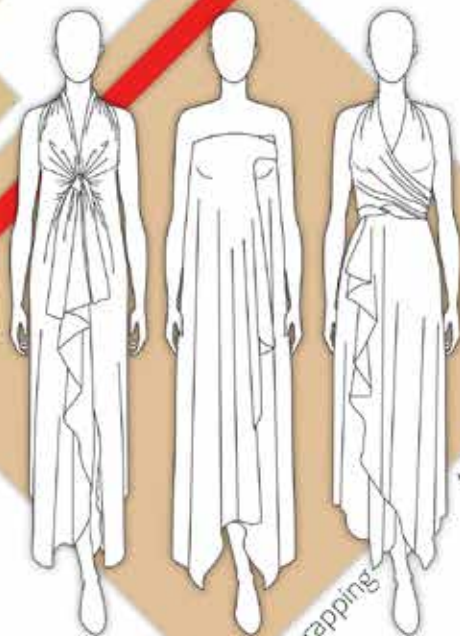

NEW!

18600-223

18600-23

18600-1130

18600-30

wrapping techniques

WikkelJurk
/wikkelbrosk 1 maat

25072

18600-11

18600-114

18600-151

18600-20

wrapping techniques